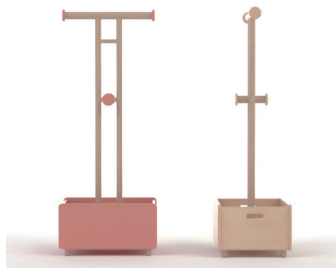

## LITTLE LIVING / Price

desk

desk

W630×D400×H330/365

コーラル/ナチュラル ¥24,200 (税込)

chair

chair

W362.6×D256×H300 座高137.5/177.5"

コーラル/ナチュラル ¥14,300 (税込)

dining chair

dining chair

W500×D505×H737

コーラル/ナチュラル ¥29,810 (税込)

coat stand

coat-stand

W470×D350×H1183

コーラル/ナチュラル ¥38,060 (税込)

toy blocks

toy blocks

W287×D58×H249

ミックス/ナチュラル ¥9,790 (税込)

toycart

toy cart

W345×D405×H336