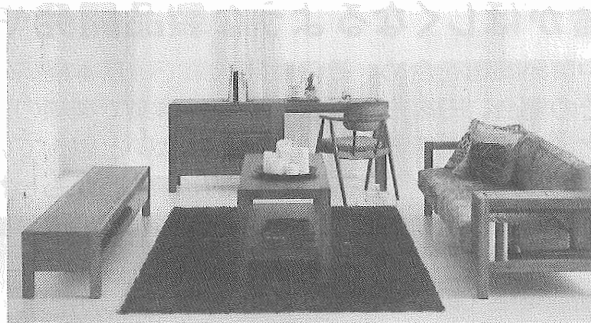

## 小林幹也氏デザインの オリジナル家具シリーズ発売

### リビングハウス

リビングハウス（大阪  
市西区、北村甲介社長）  
は2月1日、国際的に活  
躍する小林幹也氏をデザ  
イナーとして迎え、開発  
したオリジナル家具シリ  
ーズ「TRUNK（トラ  
ンク）」を発売した。

同シリーズは、ダイニ  
ングテーブル、チェア、  
ソファ、リビングテーブ  
ル、テレビボード、サイ  
ドボード、デスクの7ア  
イテム、ウォールナット、  
オークの2素材でリリ  
スされる。

シリーズ名である「T  
RUNK」は木の幹のよ  
うに力強くしなやかで、  
周囲と調和する、普遍的  
なデザインを目指した。  
シリーズのアイコンと  
なるDC01は、椅子を背  
面から見た姿こそ「正  
面」であるという考え方  
をもとに、どの角度から  
見ても美しく見えるよう  
に設計されている。

④ TRUNK

細さと強度の両立や、  
ミリ単位のサイズ調整な  
ど、高い要  
求にも対応  
できる海外  
工場と提携  
し、高い品  
質と座り心  
地を備えた  
チェアを一  
脚4万円台  
で発売。品  
質と価格を  
とことん追  
求したシリ  
ーズとなっ  
ている。