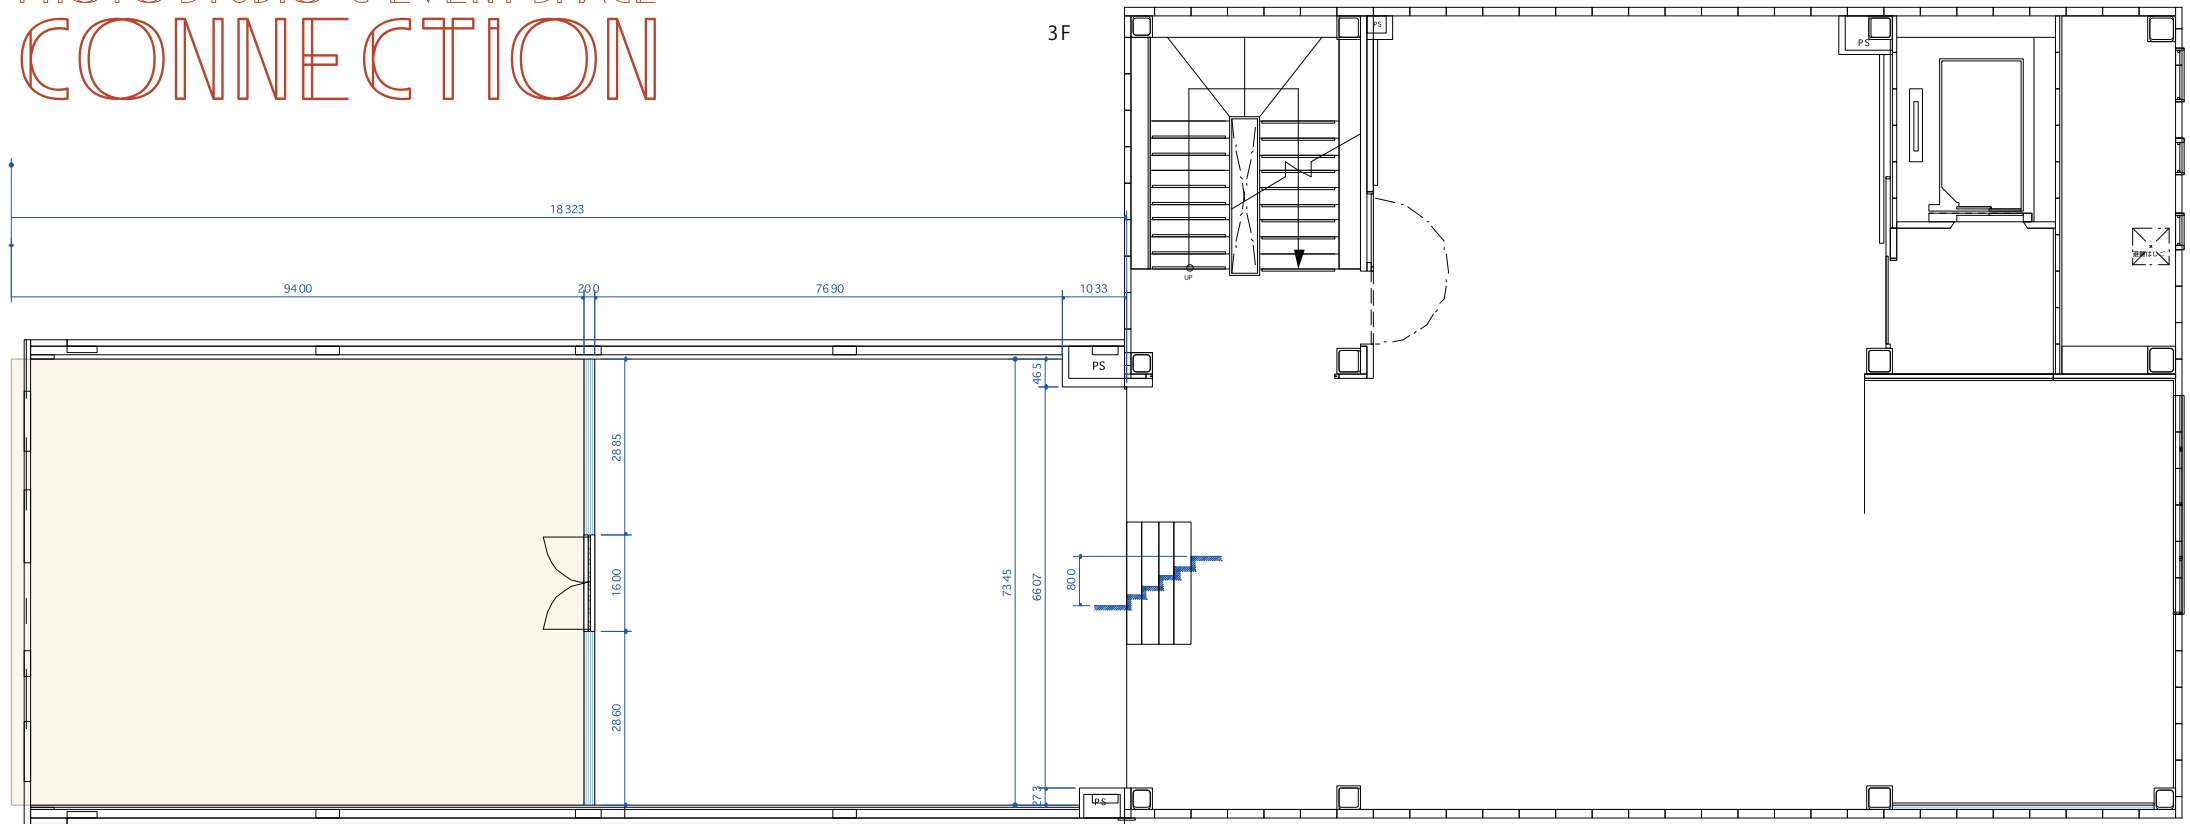

PHOTO STUDIO & EVENT SPACE CONNECTION

多目的レンタルスペース CONNECTION (コネクション)

住所：〒550-0015 大阪府大阪市西区南堀江 2-10-8

TEL：06-6531-1437

E-MAIL：info@livinghouse.co.jp

担当：田中

営業時間：10:00～19:00